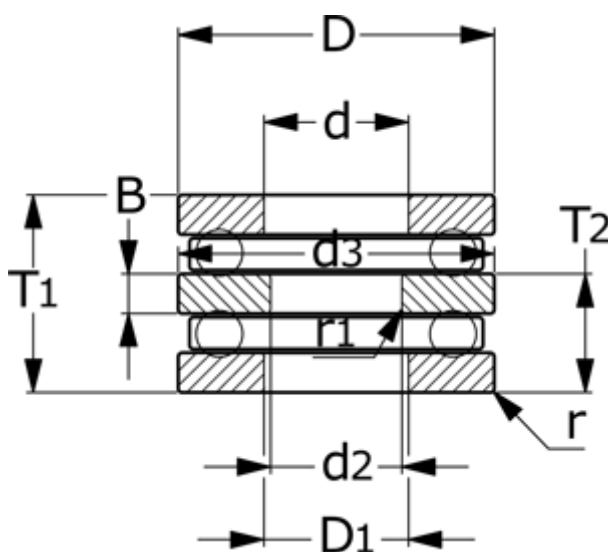

Varenummer: 572010006801  
Beskrivelse: NSK Dobbeltrætnings trykleje 52224  
d=100 D=170 T=68

## Mål

= Flere måldata: Hent PDF katalog under dokumenter

B = 15  
d = 120  
D = 170  
D1 = 123  
d2 = 100  
d3 = 170  
r = 1.1

R1 = 1.1  
T1 = 68  
T2 = 41.5